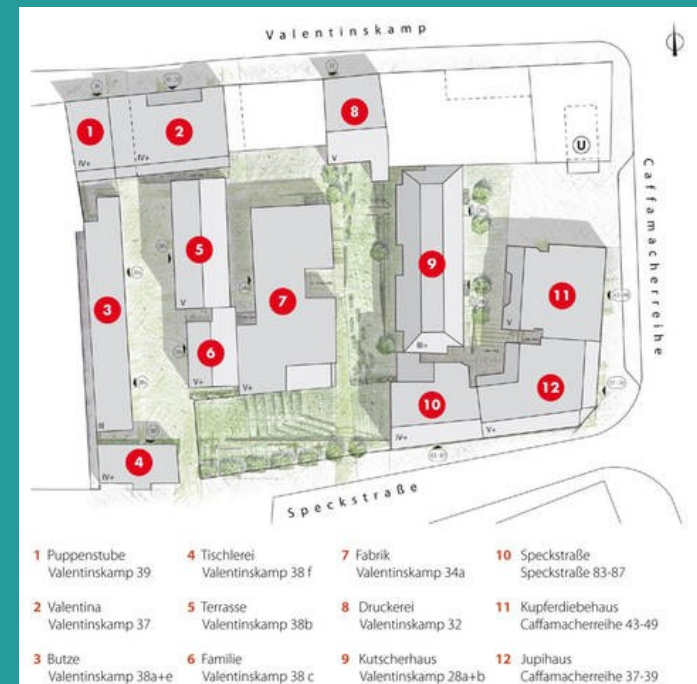

Gängeviertel

Organisering

- Kombination förening och kooperativ
- "Stormöten", kärna av aktiva + fler vid angelägna frågor
- Självständiga kulturverksamheter
- Uthållighet, (flera) generationsskiften

Finansiering

- Kommunen äger kvarteret men hyr ut det på 75 år
- Offentligt stöd (delvis) till renovering
- Andelar i kooperativet 500 euro
- Hyresintäkter: Boende och kulturaktörer, inklusive klubbverksamhet i flera lokaler, verksamheter i gatuplan